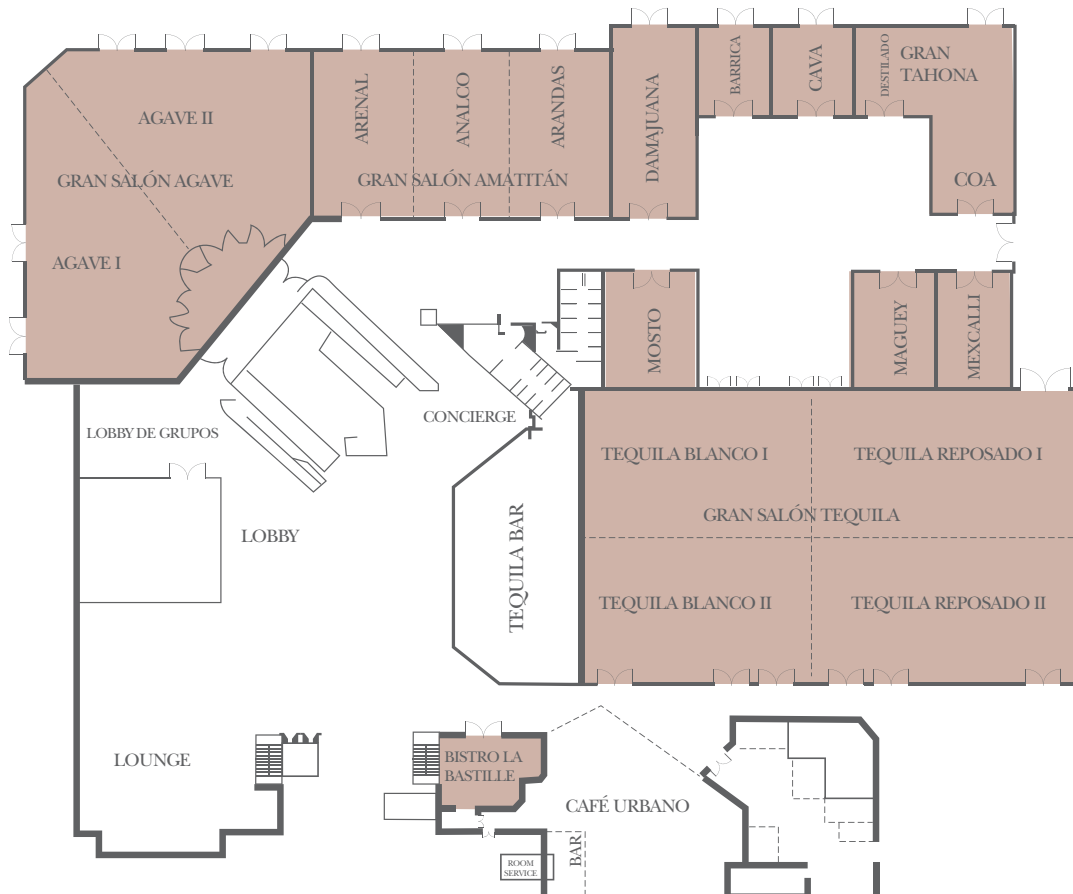

GUADALAJARA

Ballroom	Banquet	With Buffet	Dinner Dance	Classroom	Theatre Style	Cocktail	U-shape	"U" C. B.	Hollow Square	Boardroom	Stand 3x3	Area m ²	Dimensions	Height
Gran Salón Tequila	920	650	800	750	1300	1100	180	140	200	180	60	1062	44.65 x 23.80	6.05 m
Tequila Reposado	520	380	450	520	750	600	120	100	110	110	38	648	27.25 x 23.80	6.05 m
Tequila Blanco	250	210	200	320	400	300	70	50	80	80	25	418	17.40 x 23.80	6.05 m
Tequila Reposado I	230	230	180	250	380	250	80	60	80	80	16	321	27.25 x 11.80	6.05 m
Tequila Reposado II	230	230	180	250	380	250	80	60	80	80	16	327	27.25 x 12	6.05 m
Tequila Blanco I	120	120	110	180	220	180	40	40	50	50	10	205	17.40 x 11.80	6.05 m
Tequila Blanco II	120	120	110	180	220	180	40	40	50	50	10	208	17.40 x 12	6.05 m
Gran Salón Agave	450	350	370	350	580	600	100	80	100	100	30	595	27.40 x 27.20	4.8 m
Agave I	220	180	180	170	280	300	60	50	70	60	12	298	15.23 x 21.24	4.8 m
Agave II	220	180	180	170	280	300	60	50	70	60	12	297	15.06 x 21.24	4.8 m
Gran Salón Amatitán	250	180	200	220	300	300	70	50	80	80	15	279	22.50 x 12.58	2.7 m
Arenal	80	50	50	60	80	85	35	30	40	30	6	96	7.80 x 12.58	2.7 m
Analco	80	50	50	60	80	85	35	30	40	30	6	91	7.22 x 12.58	2.7 m
Arandas	80	50	50	60	80	85	35	30	40	30	6	88	6.88 x 12.92	2.7 m
Arenal-Analco	190	150	160	140	180	170	50	40	60	50	9	189	15.39 x 12.58	2.7 m
Analco-Arandas	190	150	160	140	180	170	50	40	60	50	9	181	14.43 x 12.58	2.7 m
Gran Salón Tahona	140	100	100	80	110	140	40	40	50	40	8	160	7.35 x 14.58	2.7 m
Coa	90	90	70	80	110	100	50	40	50	30	10	110	7.94 x 14.75	2.7 m
Destilado	20	20	-	20	30	30	15	15	20	12	2	52	7.34 x 7.19	2.7 m
Damajuana	90	50	70	70	100	100	50	30	50	40	6	108	7.65 x 14.74	2.7 m
Mosto	50	30	30	40	50	50	25	25	30	20	3	65	7.90 x 8.63	2.7 m
Mexcalli	50	30	30	40	50	50	25	25	30	20	3	65	7.89 x 8.63	2.7 m
Maguey	50	30	30	40	50	50	25	25	30	20	3	65	7.89 x 8.63	2.7 m
Cava	30	20	-	30	40	30	15	15	20	12	2	50	7.04 x 7.32	2.7 m
Barrica	30	20	-	30	40	30	15	15	20	12	2	50	6.73 x 7.49	2.7 m